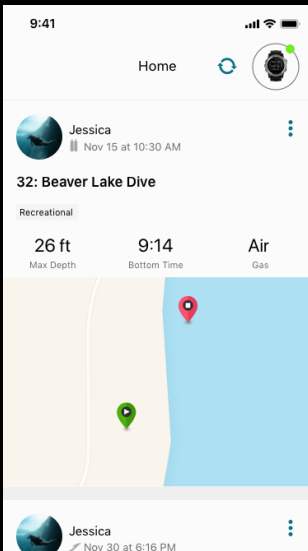

AUTOMATA SZINKRONIZÁCIÓ

Párosítsd az alkalmazást a Descent karóráddal, és szinkronizáld, töltsd fel automatikusan búvárnaplóidat.