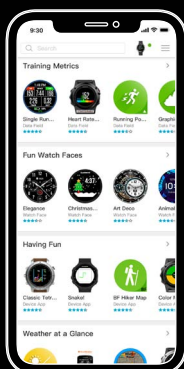

VÉGTELENUL SOK LEHETŐSÉG

Hallgass kompatibilis streaming szolgáltatóktól származó lejátszási listákat, kövesd nyomon az Uber fuvarjaidat, kapcsold fel otthon a villanyt a SmartThings alkalmazás segítségével, vagy tudd meg, mikor fog eleredni az eső az AccuWeather MinuteCast alkalmazással.