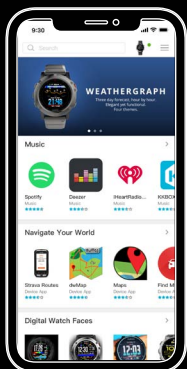

CONNECT IQ™

SZÁMTALAN ALKAMAZÁS ÉS WIDGET

A sok ezer alkalmazásnak és widgetnek köszönhetően – amelyek száma napról napra bővül – a Connect IQ-val mindig újabbnál újabb módszereket találhatsz arra, hogy a legtöbbet hozd ki Garmin készülékeidből.