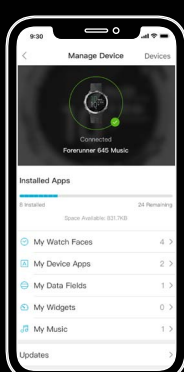

TARTALOMKEZELÉS

A Connect IQ több, nem csak webshop, hanem egy könnyen használható platform is, amelynek segítségével kezelheted letöltéseidet, megtekintheted, hogy éppen melyik alkalmazások kerülnek telepítésre, és ellenőrizheted, mennyi a szabad tárhely a készüléken.