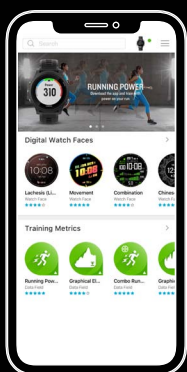

TÖKÉLETESÍTETT ADATMEZŐK

A Connect IQ lehetővé teszi számodra, hogy kompatibilis készülékedhez hasznos adatmezőket és mérési adatokat adj hozzá és állíts be. A Running Power alkalmazás például valós időben számítja ki a futási teljesítményedet.