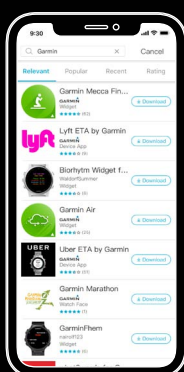

GYORS, KÖNNYŰ HOZZÁFÉRÉS

A kívánt alkalmazások és frissítések megtalálása sosem volt egyszerűbb. A Connect IQ tárhelyen kategória szerint kereshetsz, és beállíthatod, hogy az eredmények népszerűség, hozzáadás dátuma vagy értékelés alapján jelenjenek meg.